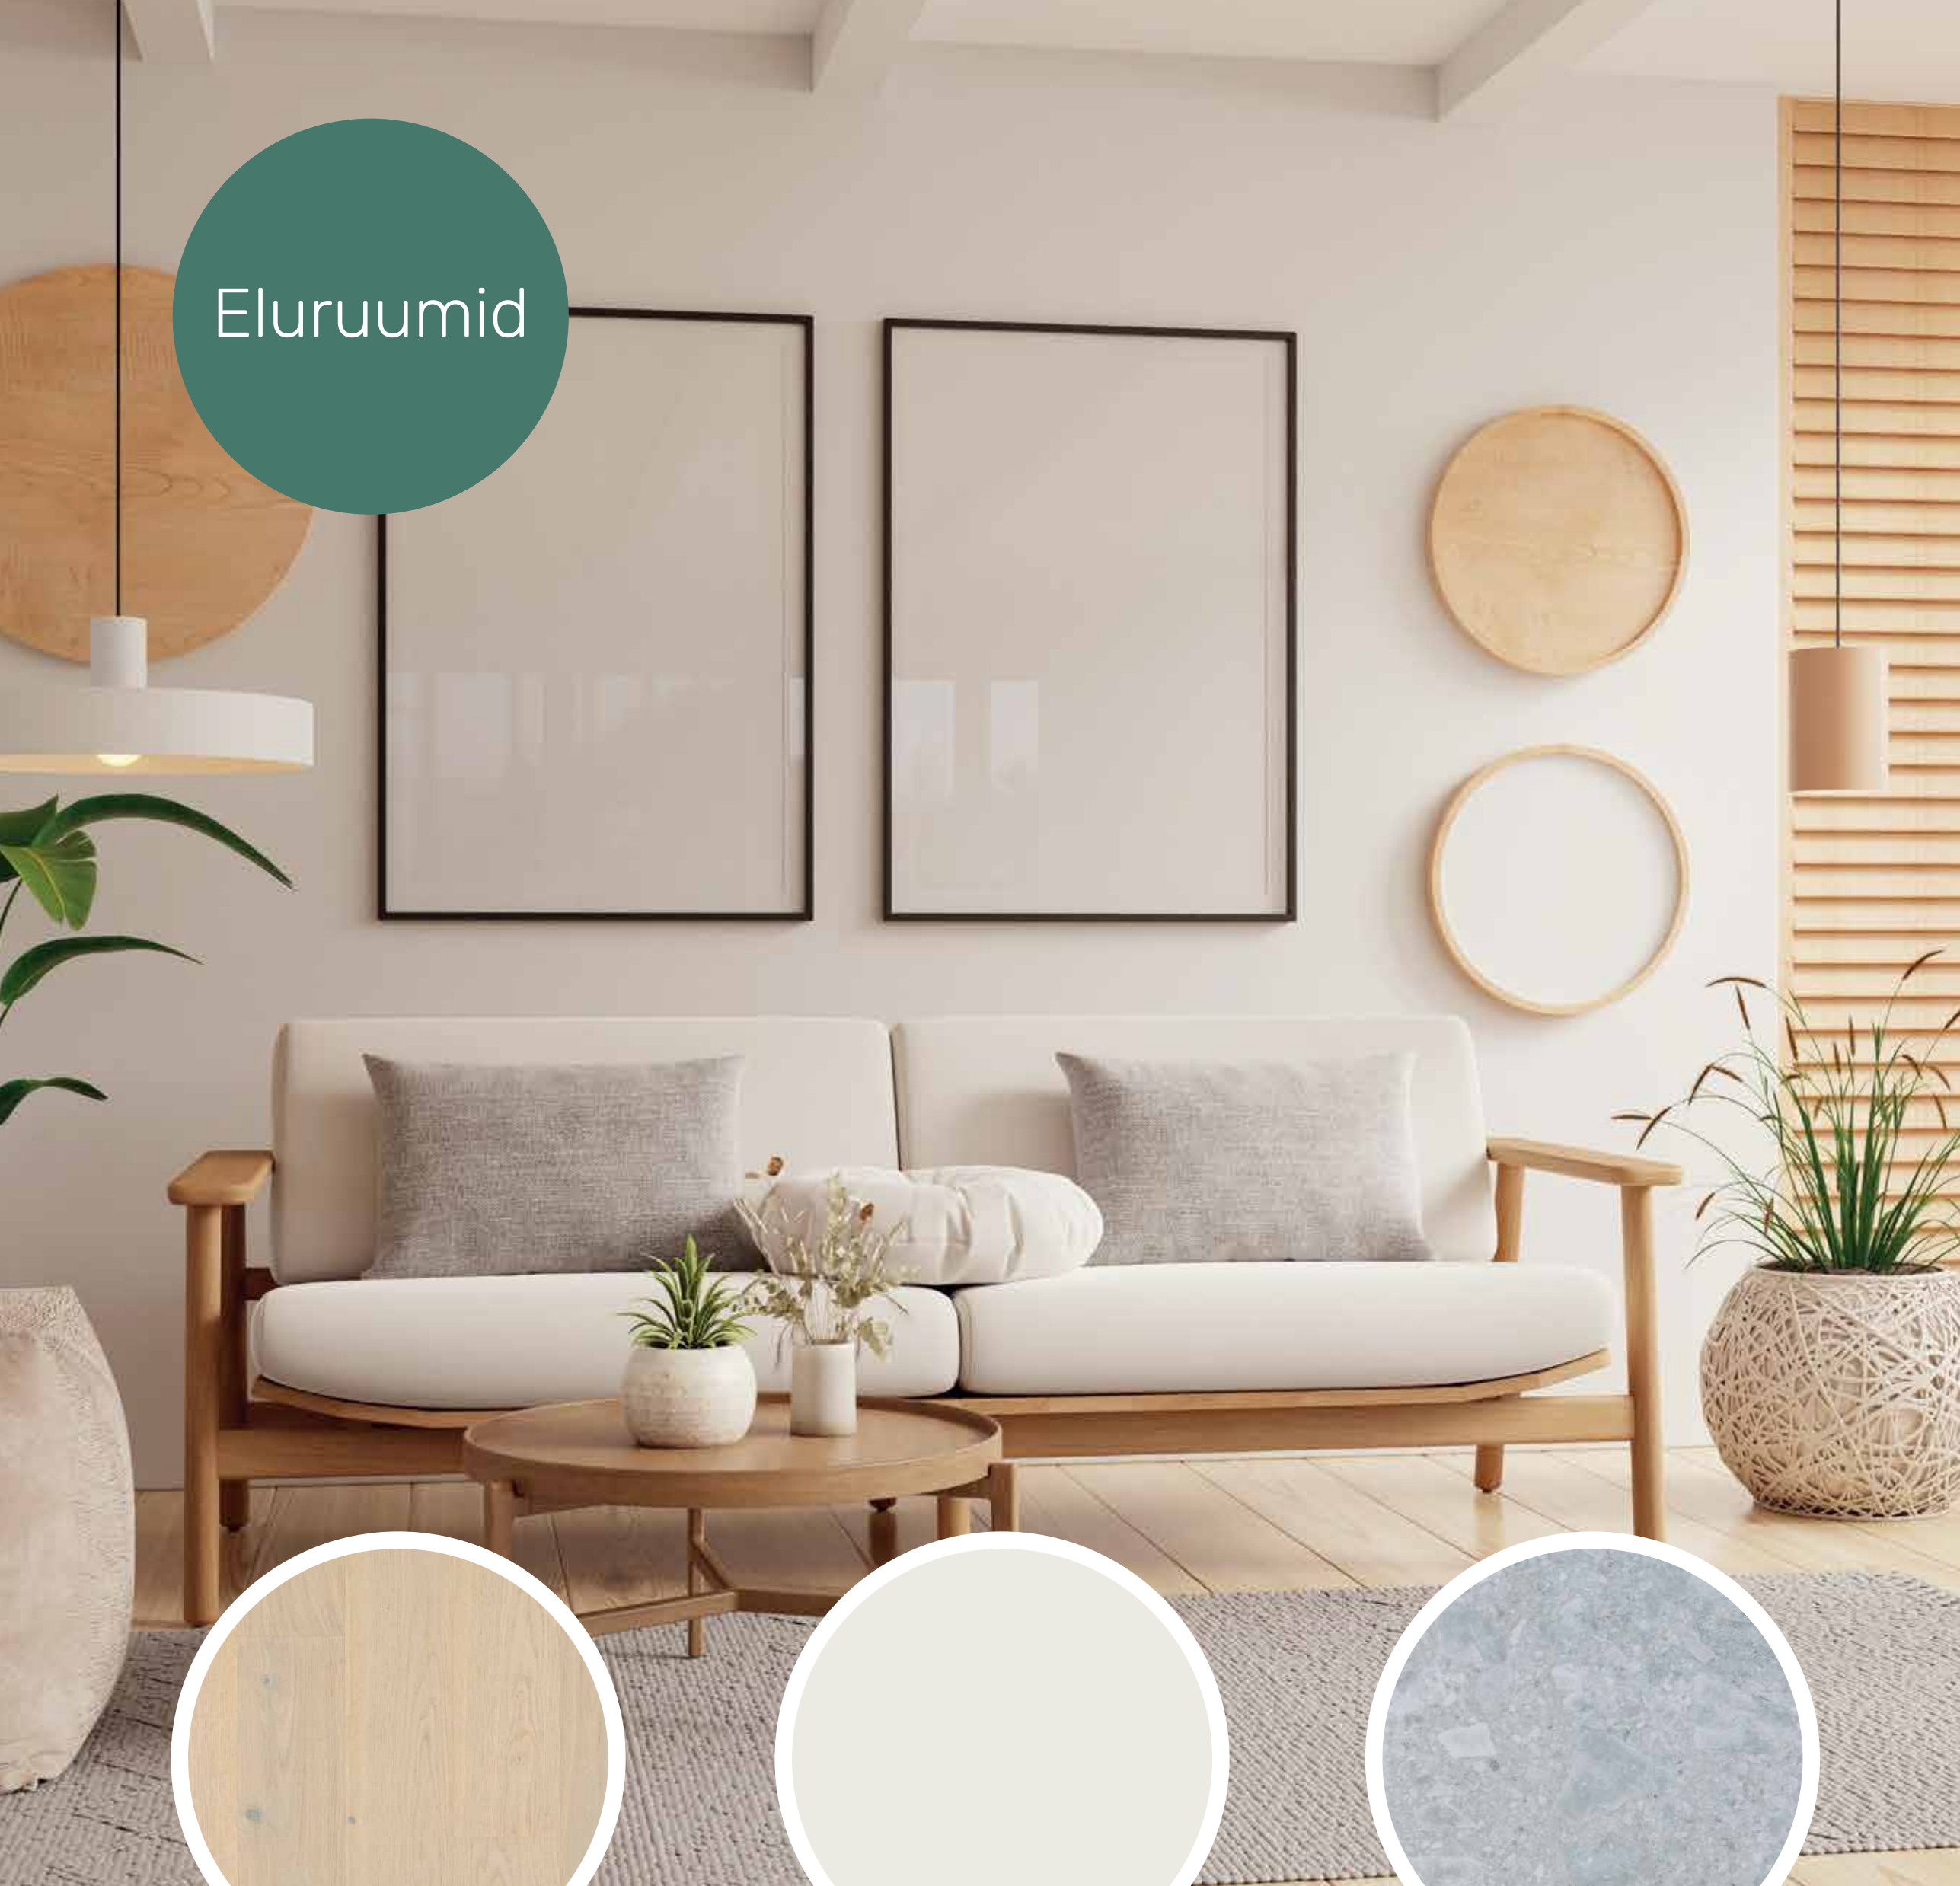

## Eluruumid

**Eluruumi põrand**  
Hele parkett

**Eluruumi seinad**  
Üldtoon F 497 Tikkurila

**Esiku põrand**  
Urbex Perla 600x600