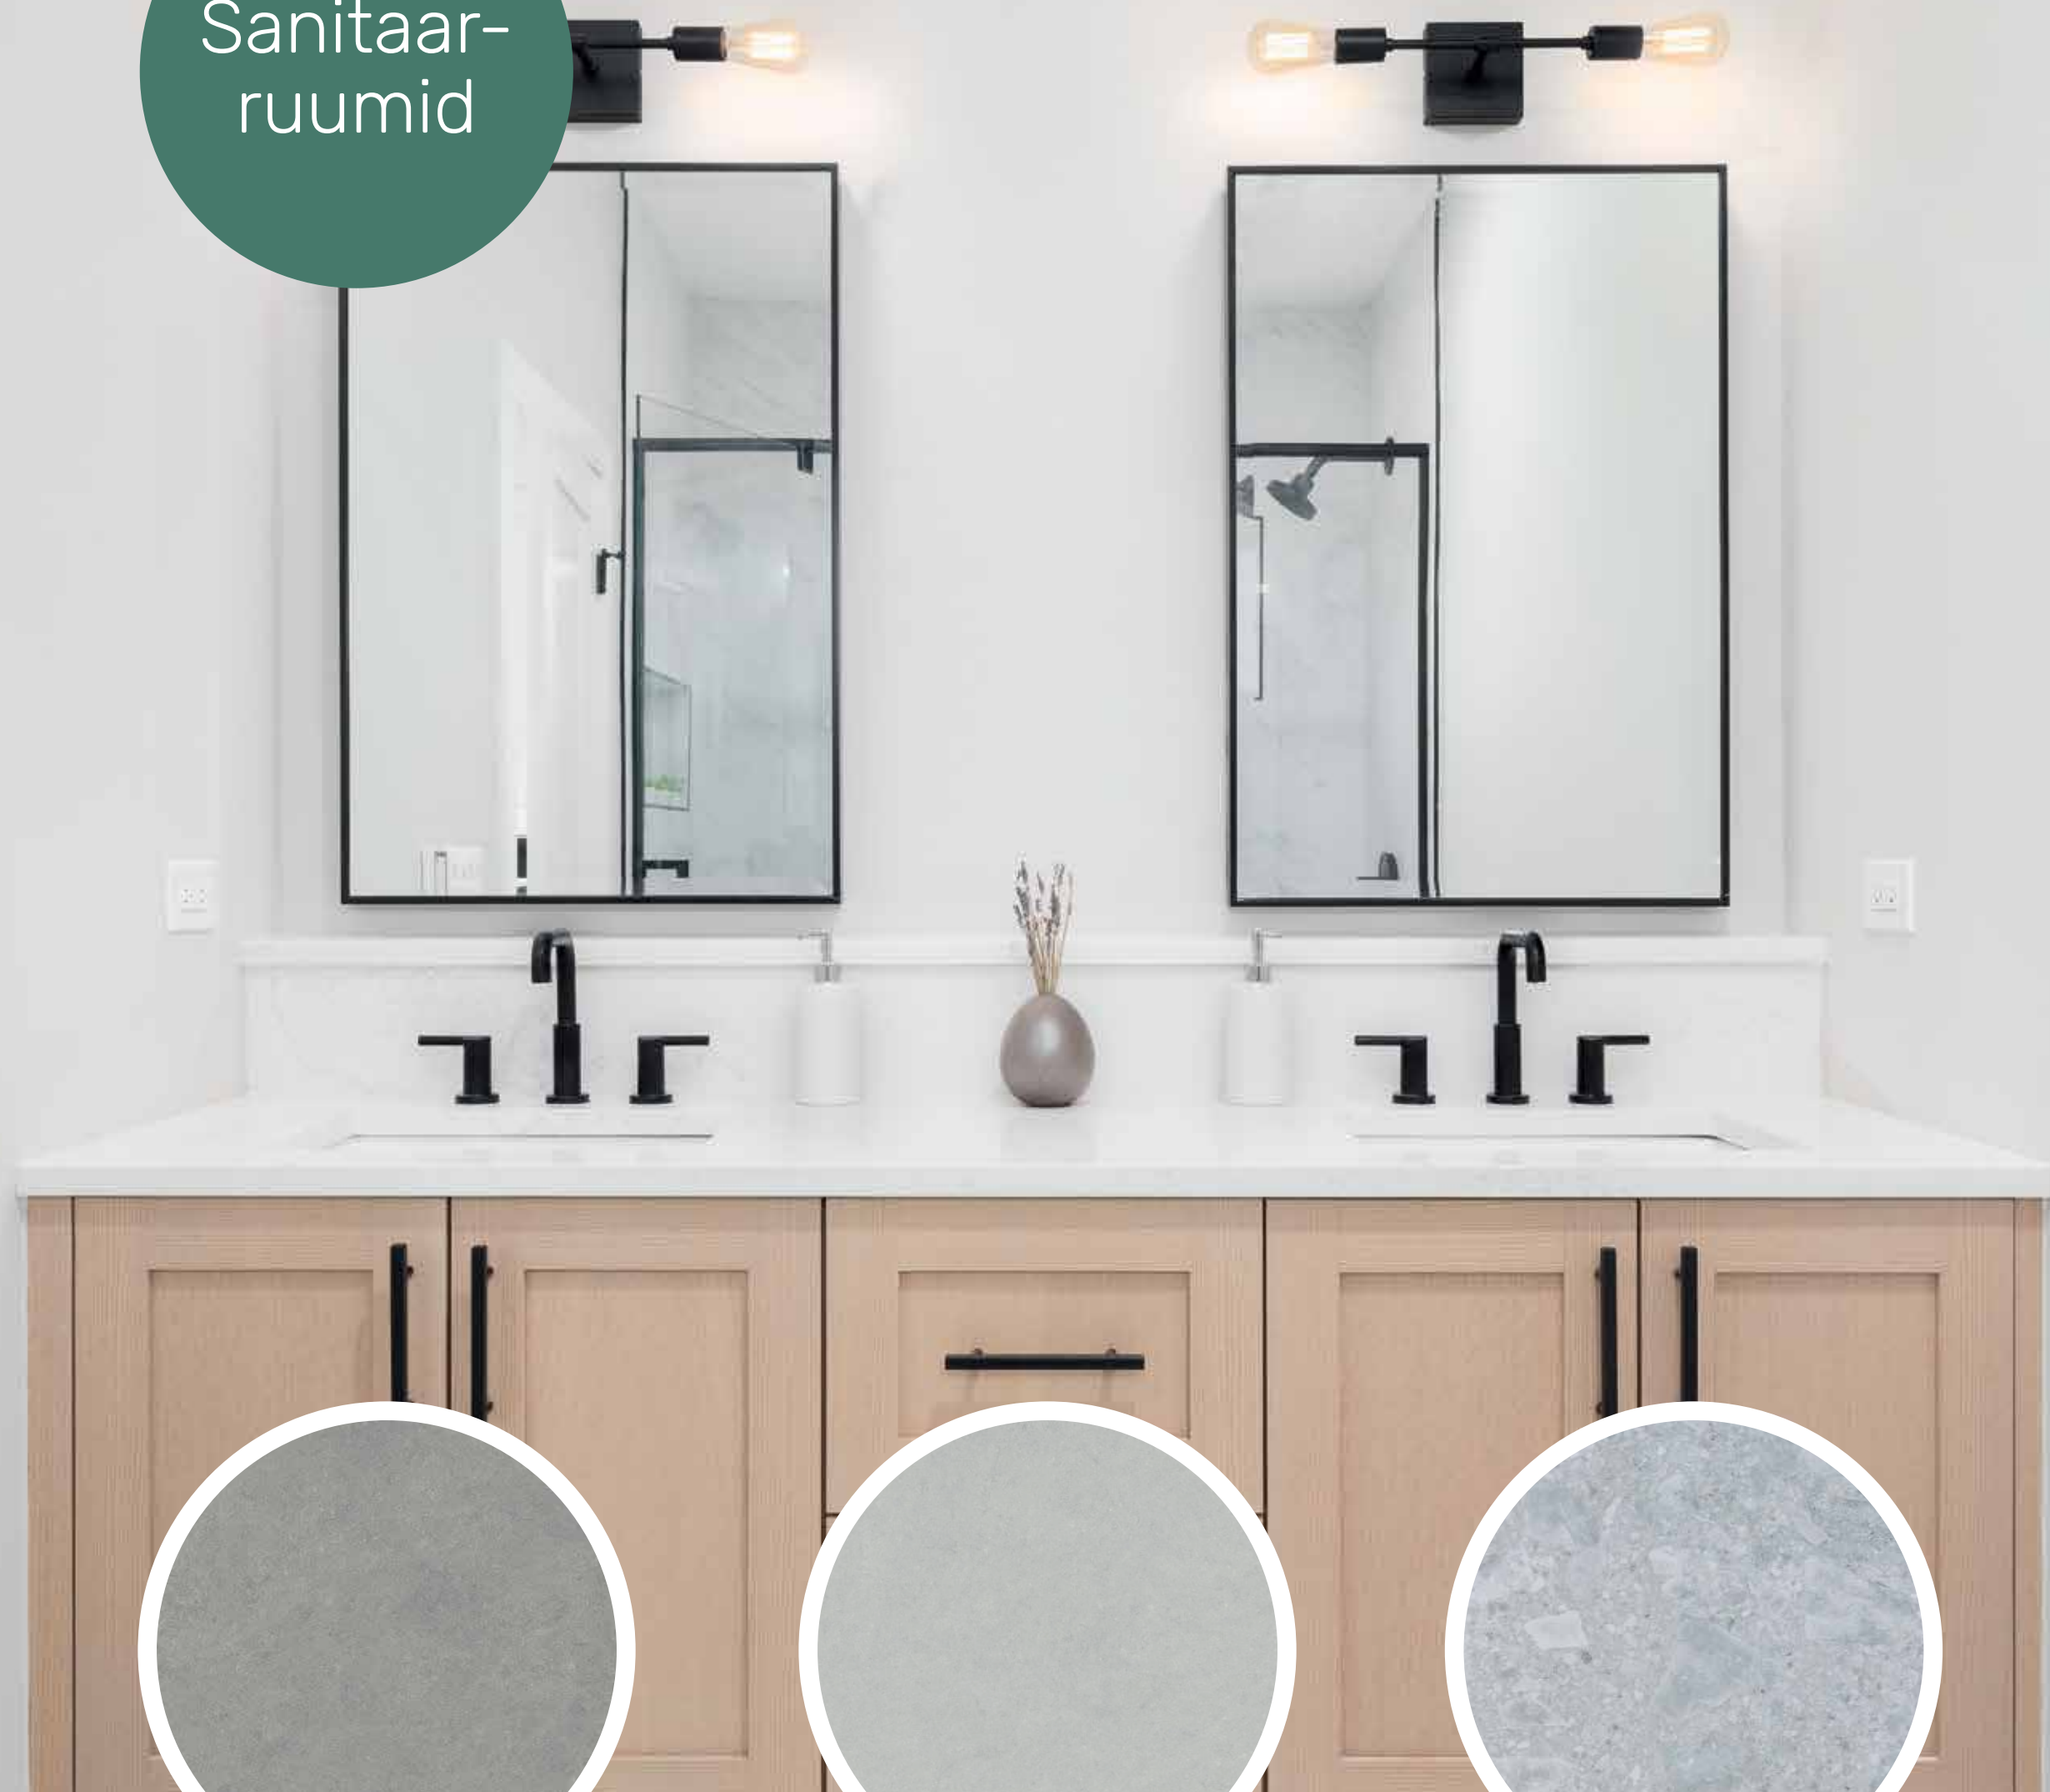

Sanitaar-
ruumid

**I korruse duširuumi
põrand ja sein**
Cromat Gris 600x600

**II korruse vannitoa
põrand ja sein**
Cromat Perla 600x600

WC põrand
Urbex Perla 600x600

Hele pakett