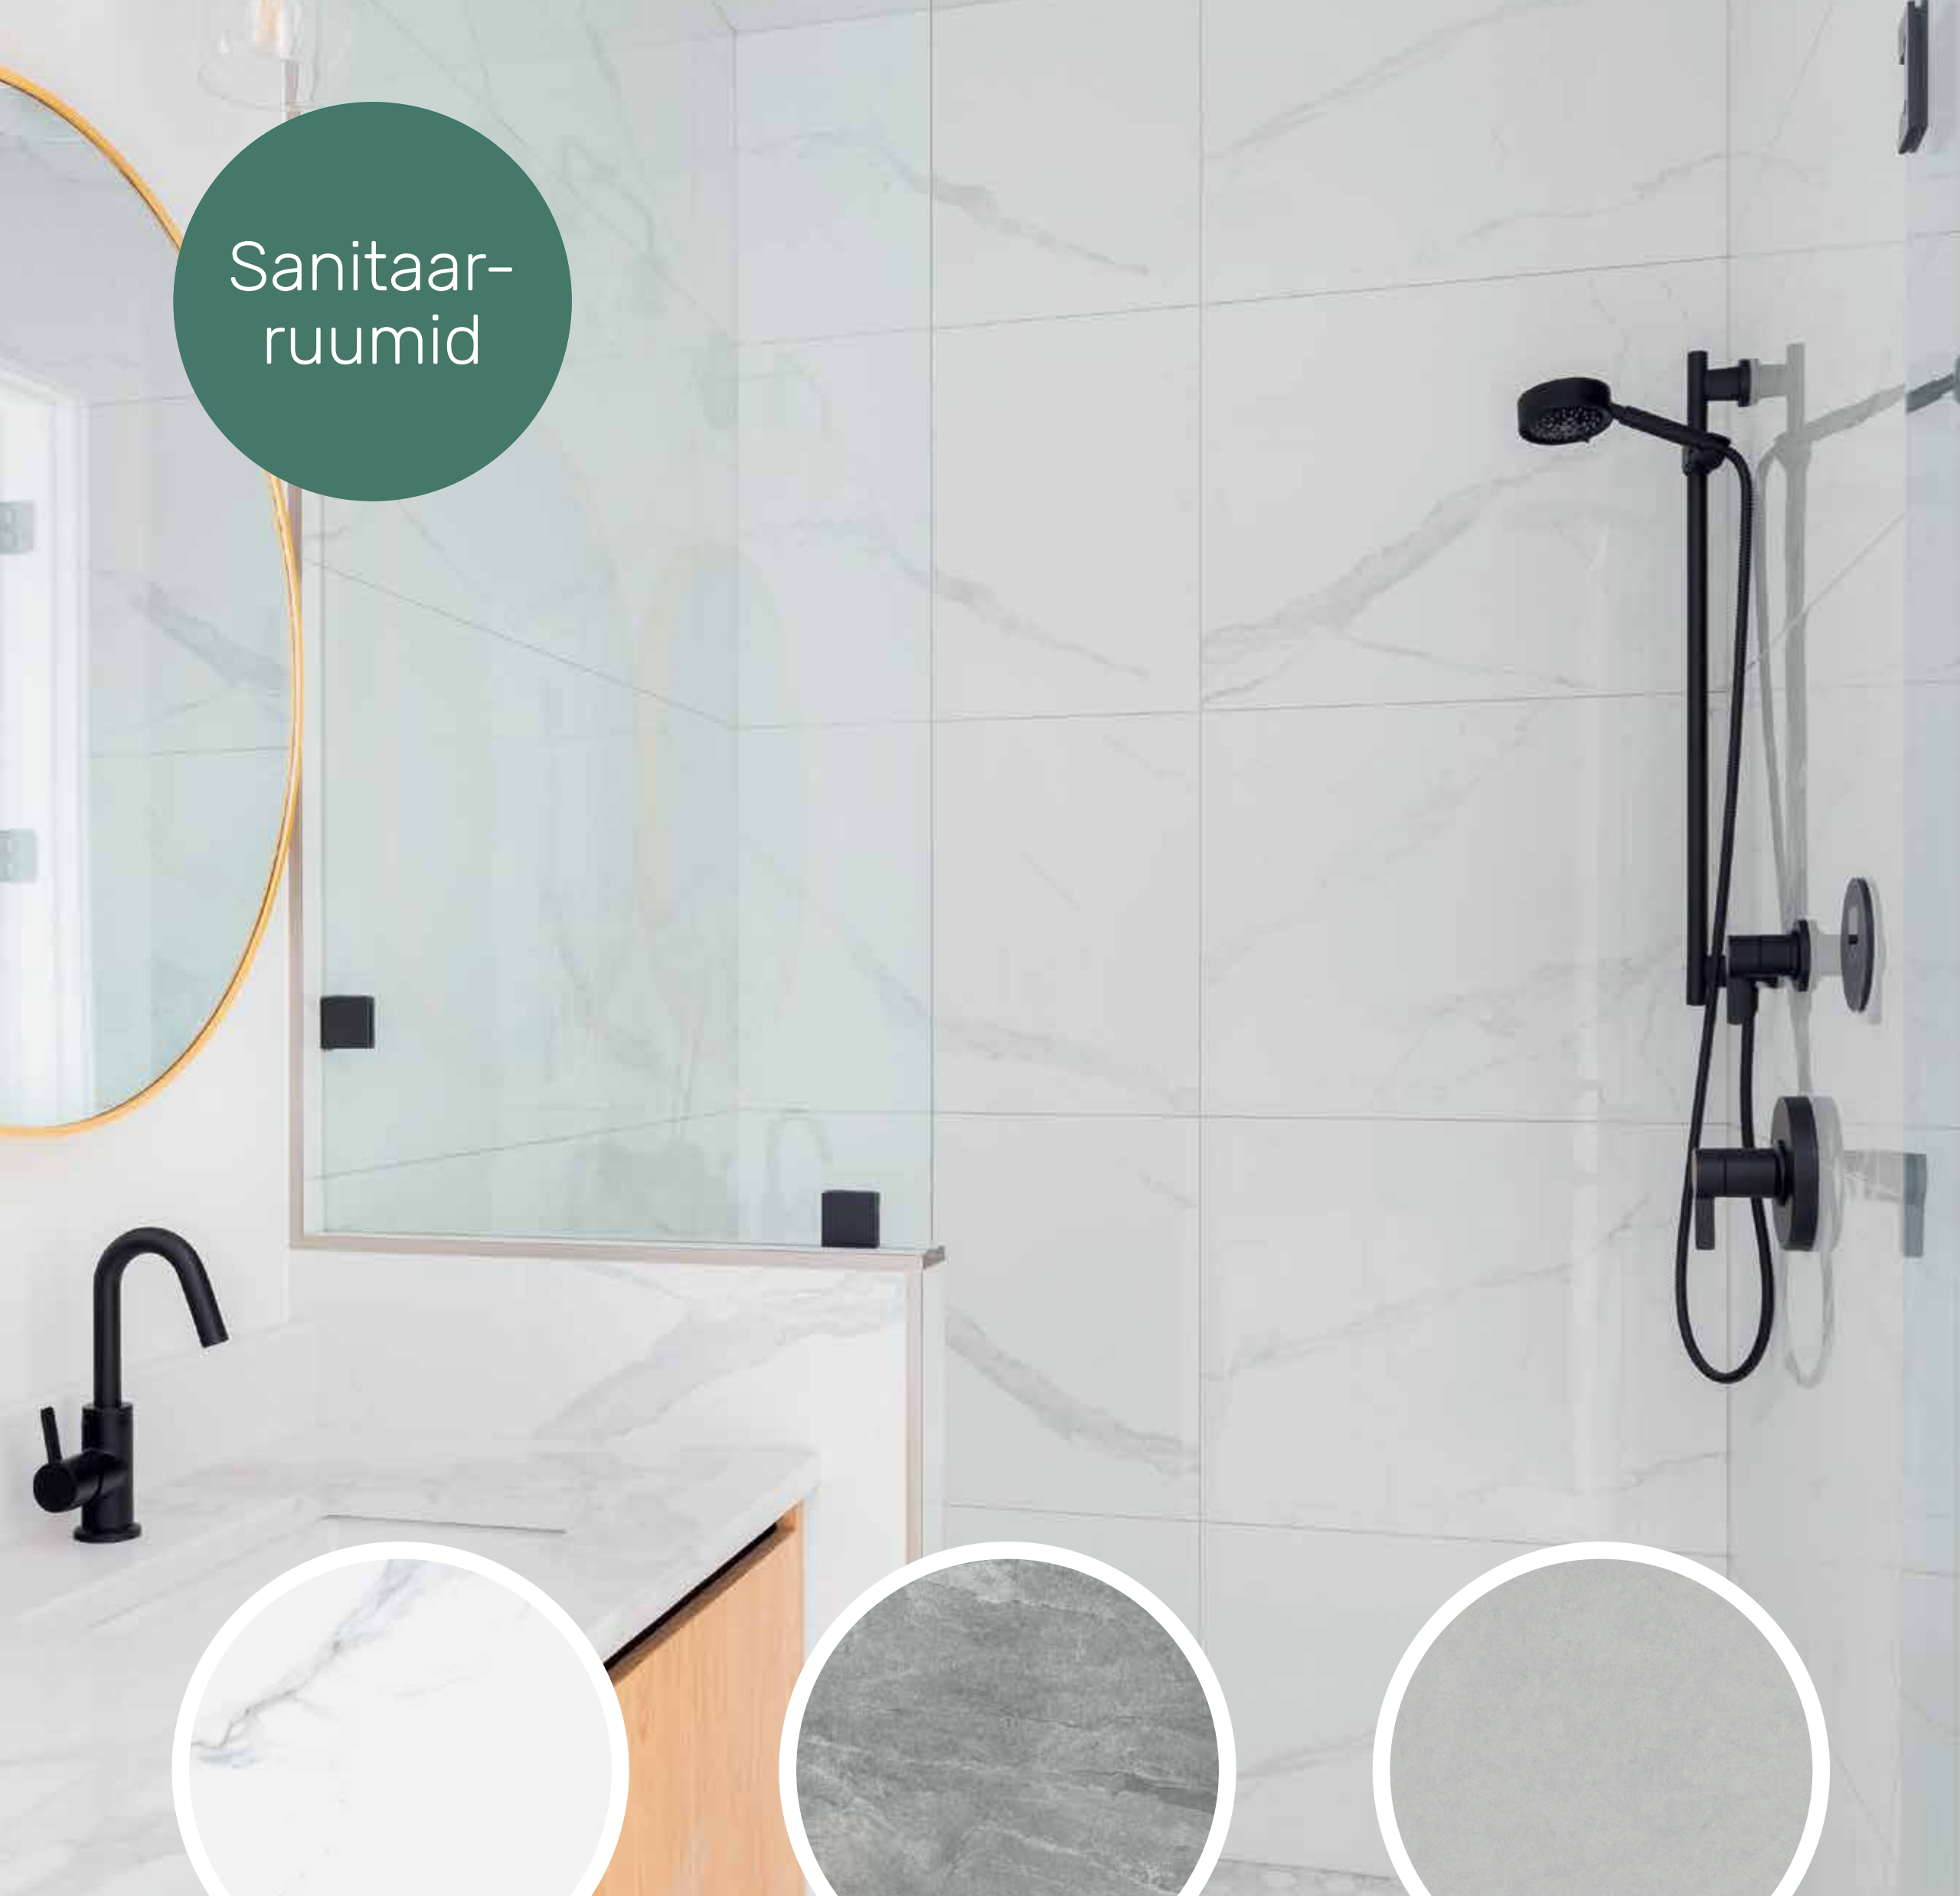

Sanitaar-
ruumid

I korruse duširuumi sein
Portofino 600x600

**II korruse vannitoa
põrand ja sein**
Wells pearl 600x600

**WC ja I korruse duširuumi
põrand**
Cromat Gris 600x600

Naturaalne pakett

Vanni/dušisegisti
Ceratherm T25
Ideal Standards
Toonis must matt

Dušisegisti
Ceratherm ALU+
termostaatsegistiga
Toonis must matt

Nupusüsteem
Slim Oli
mehaaniline
Matt Kroom

Vann
Balteco Forma White
1700x750mm

Valamu
Strada II
500x430x130/170
Võimalik paigaldada tasapinnale

WC pott
Seinapott TESI Ideal
Standard, Rimless ja
vaikselt sulguv istelaud

Valamusegisti
CERALINE Ideal Standard

*Pildid on illustratiivsed

Sauna-
ruumid

Sauna sein ja lagi
Õlitatud termohaab

Naturaalne pakett