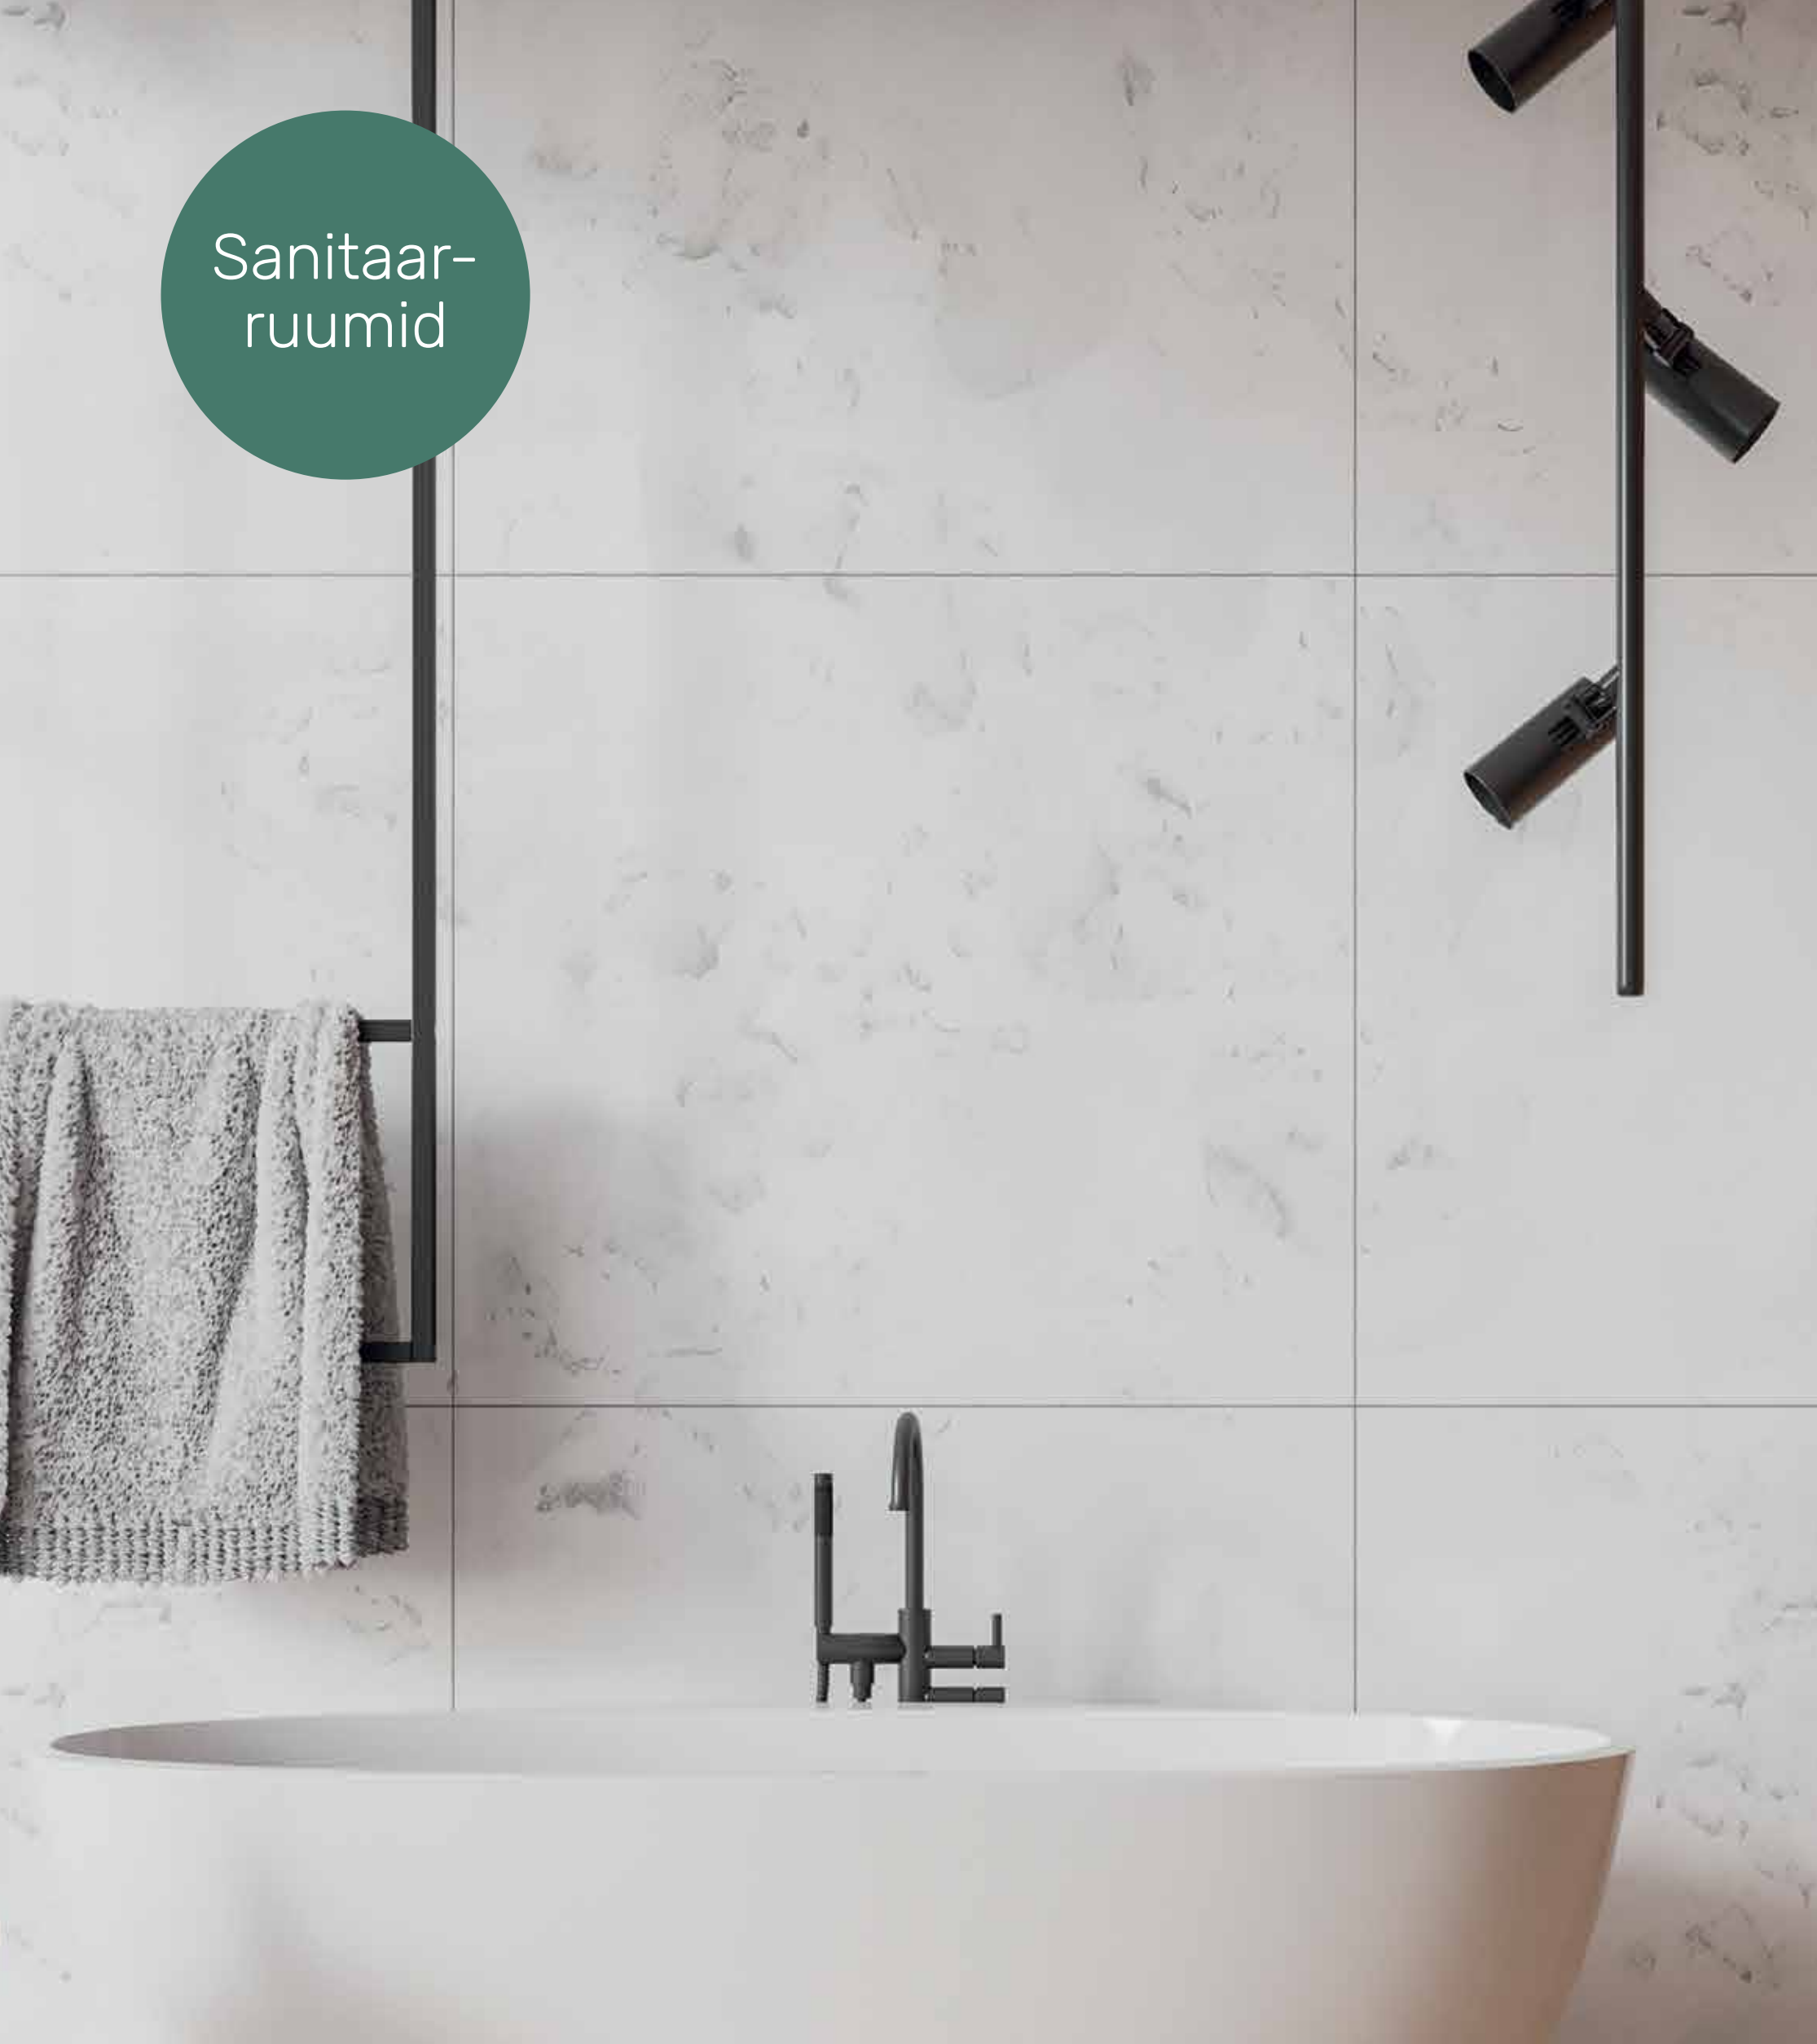

Sanitaar-
ruumid