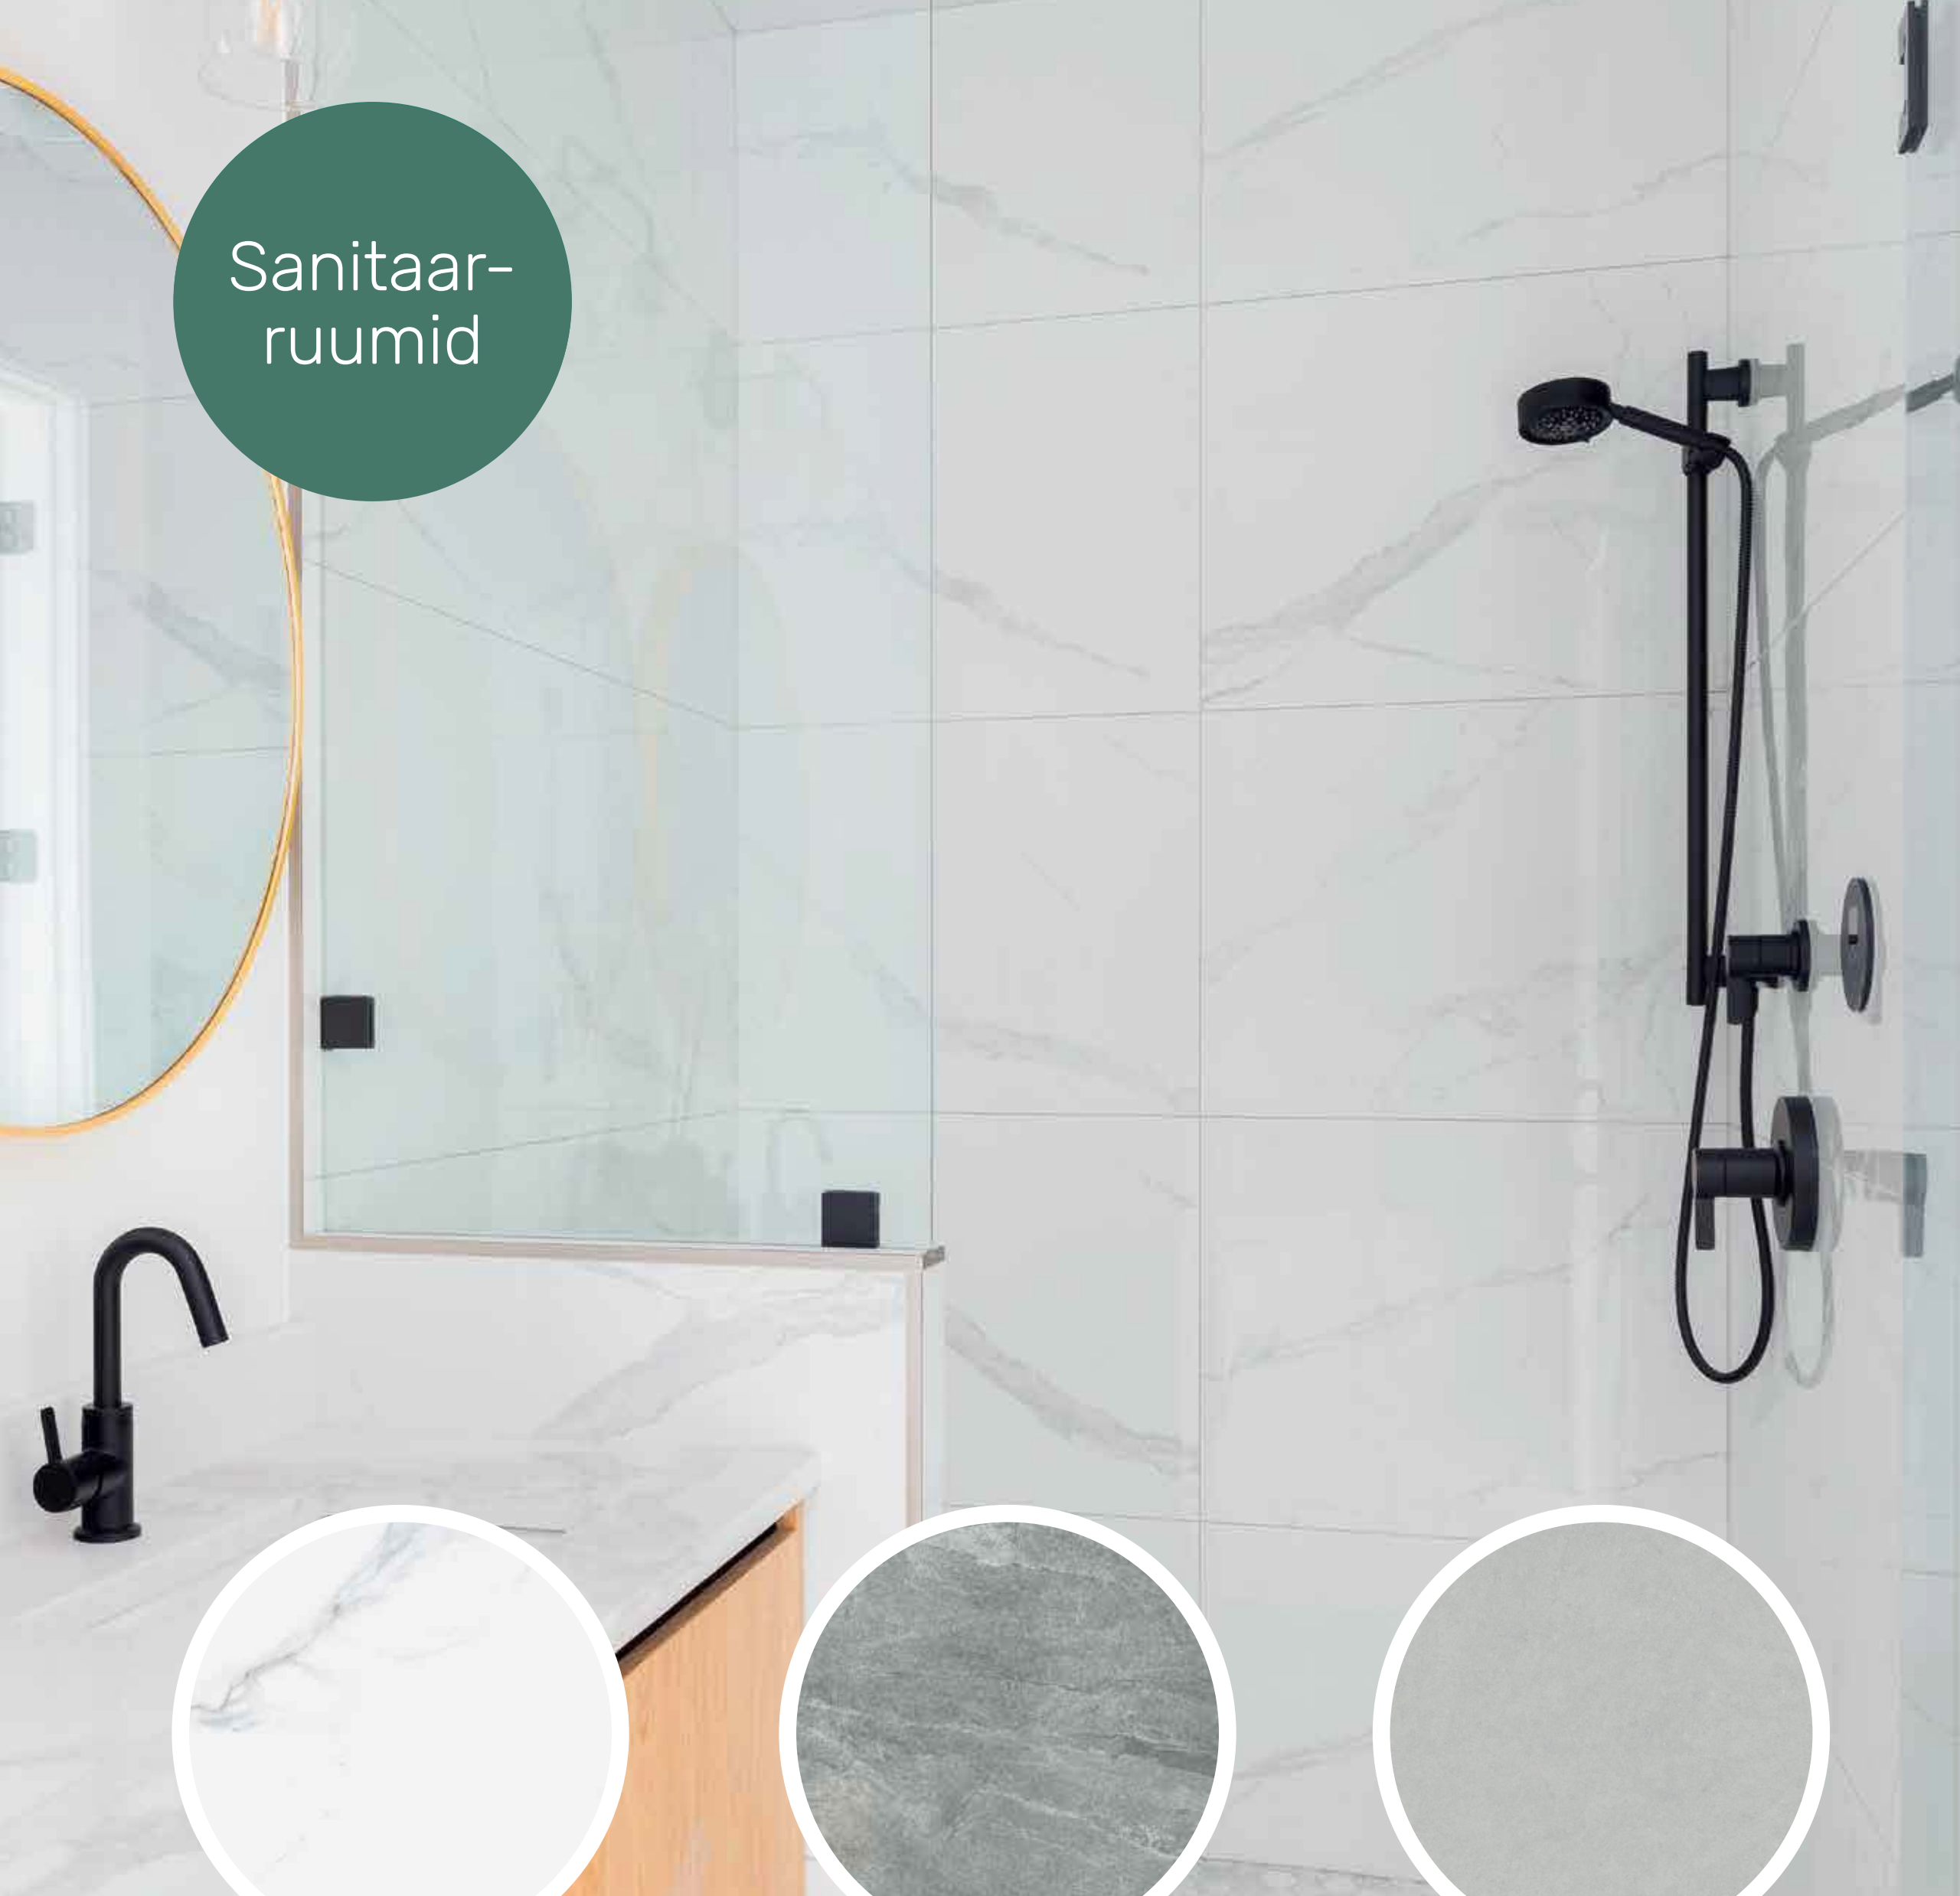

Sanitaar-
ruumid

I korruse duširuum

Portofino
Seinaplaadid 600x1200
Põrandaplaadid 600x600

II korruse vannituba

Wells pearl
Seinaplaadid 600x1200
Põrandaplaadid 600x600

WC

Cromat Gris
Seinaplaadid 600x1200
Põrandaplaadid 600x600