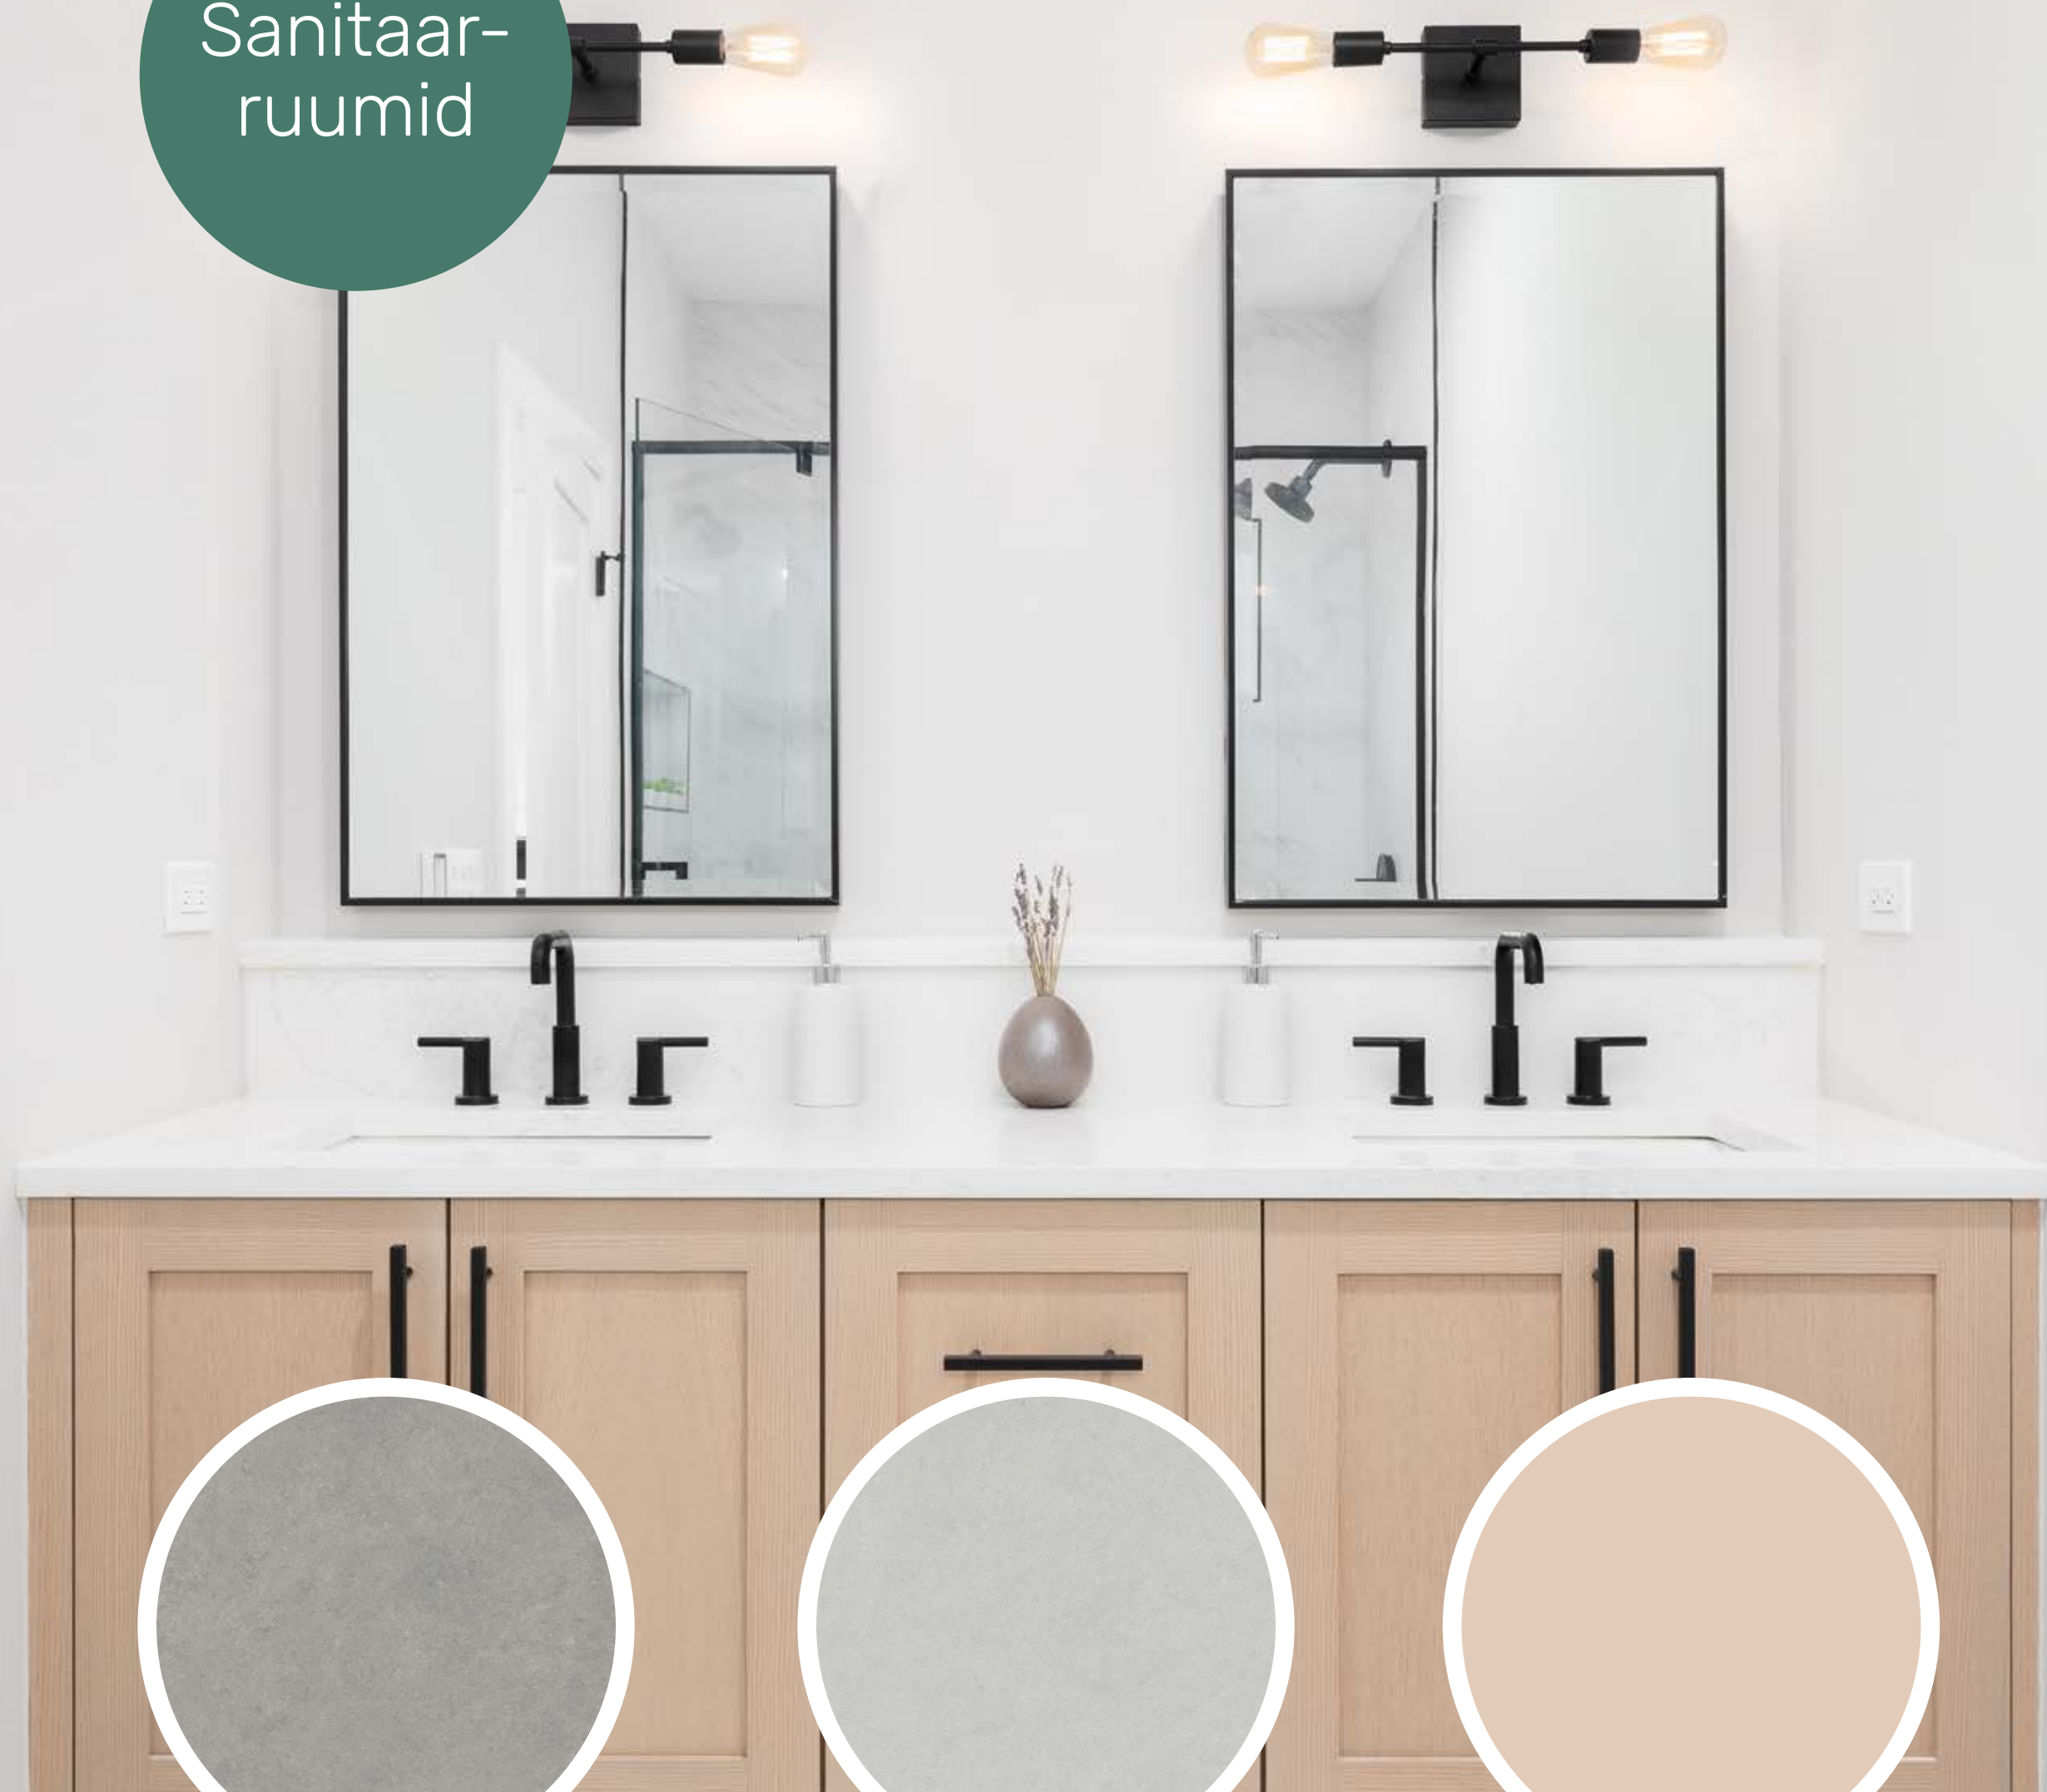

Sanitaar-
ruumid

I korruse duširuum

Cromat Gris
Seinaplaadid 600x1200
Põrandaplaadid 600x600

II korruse vannituba

Cromat Perla
Seinaplaadid 600x1200
Põrandaplaadid 600x600

WC

Essenza Beige
Seinaplaadid 600x1200
Põrandaplaadid 600x600

Hele pakett