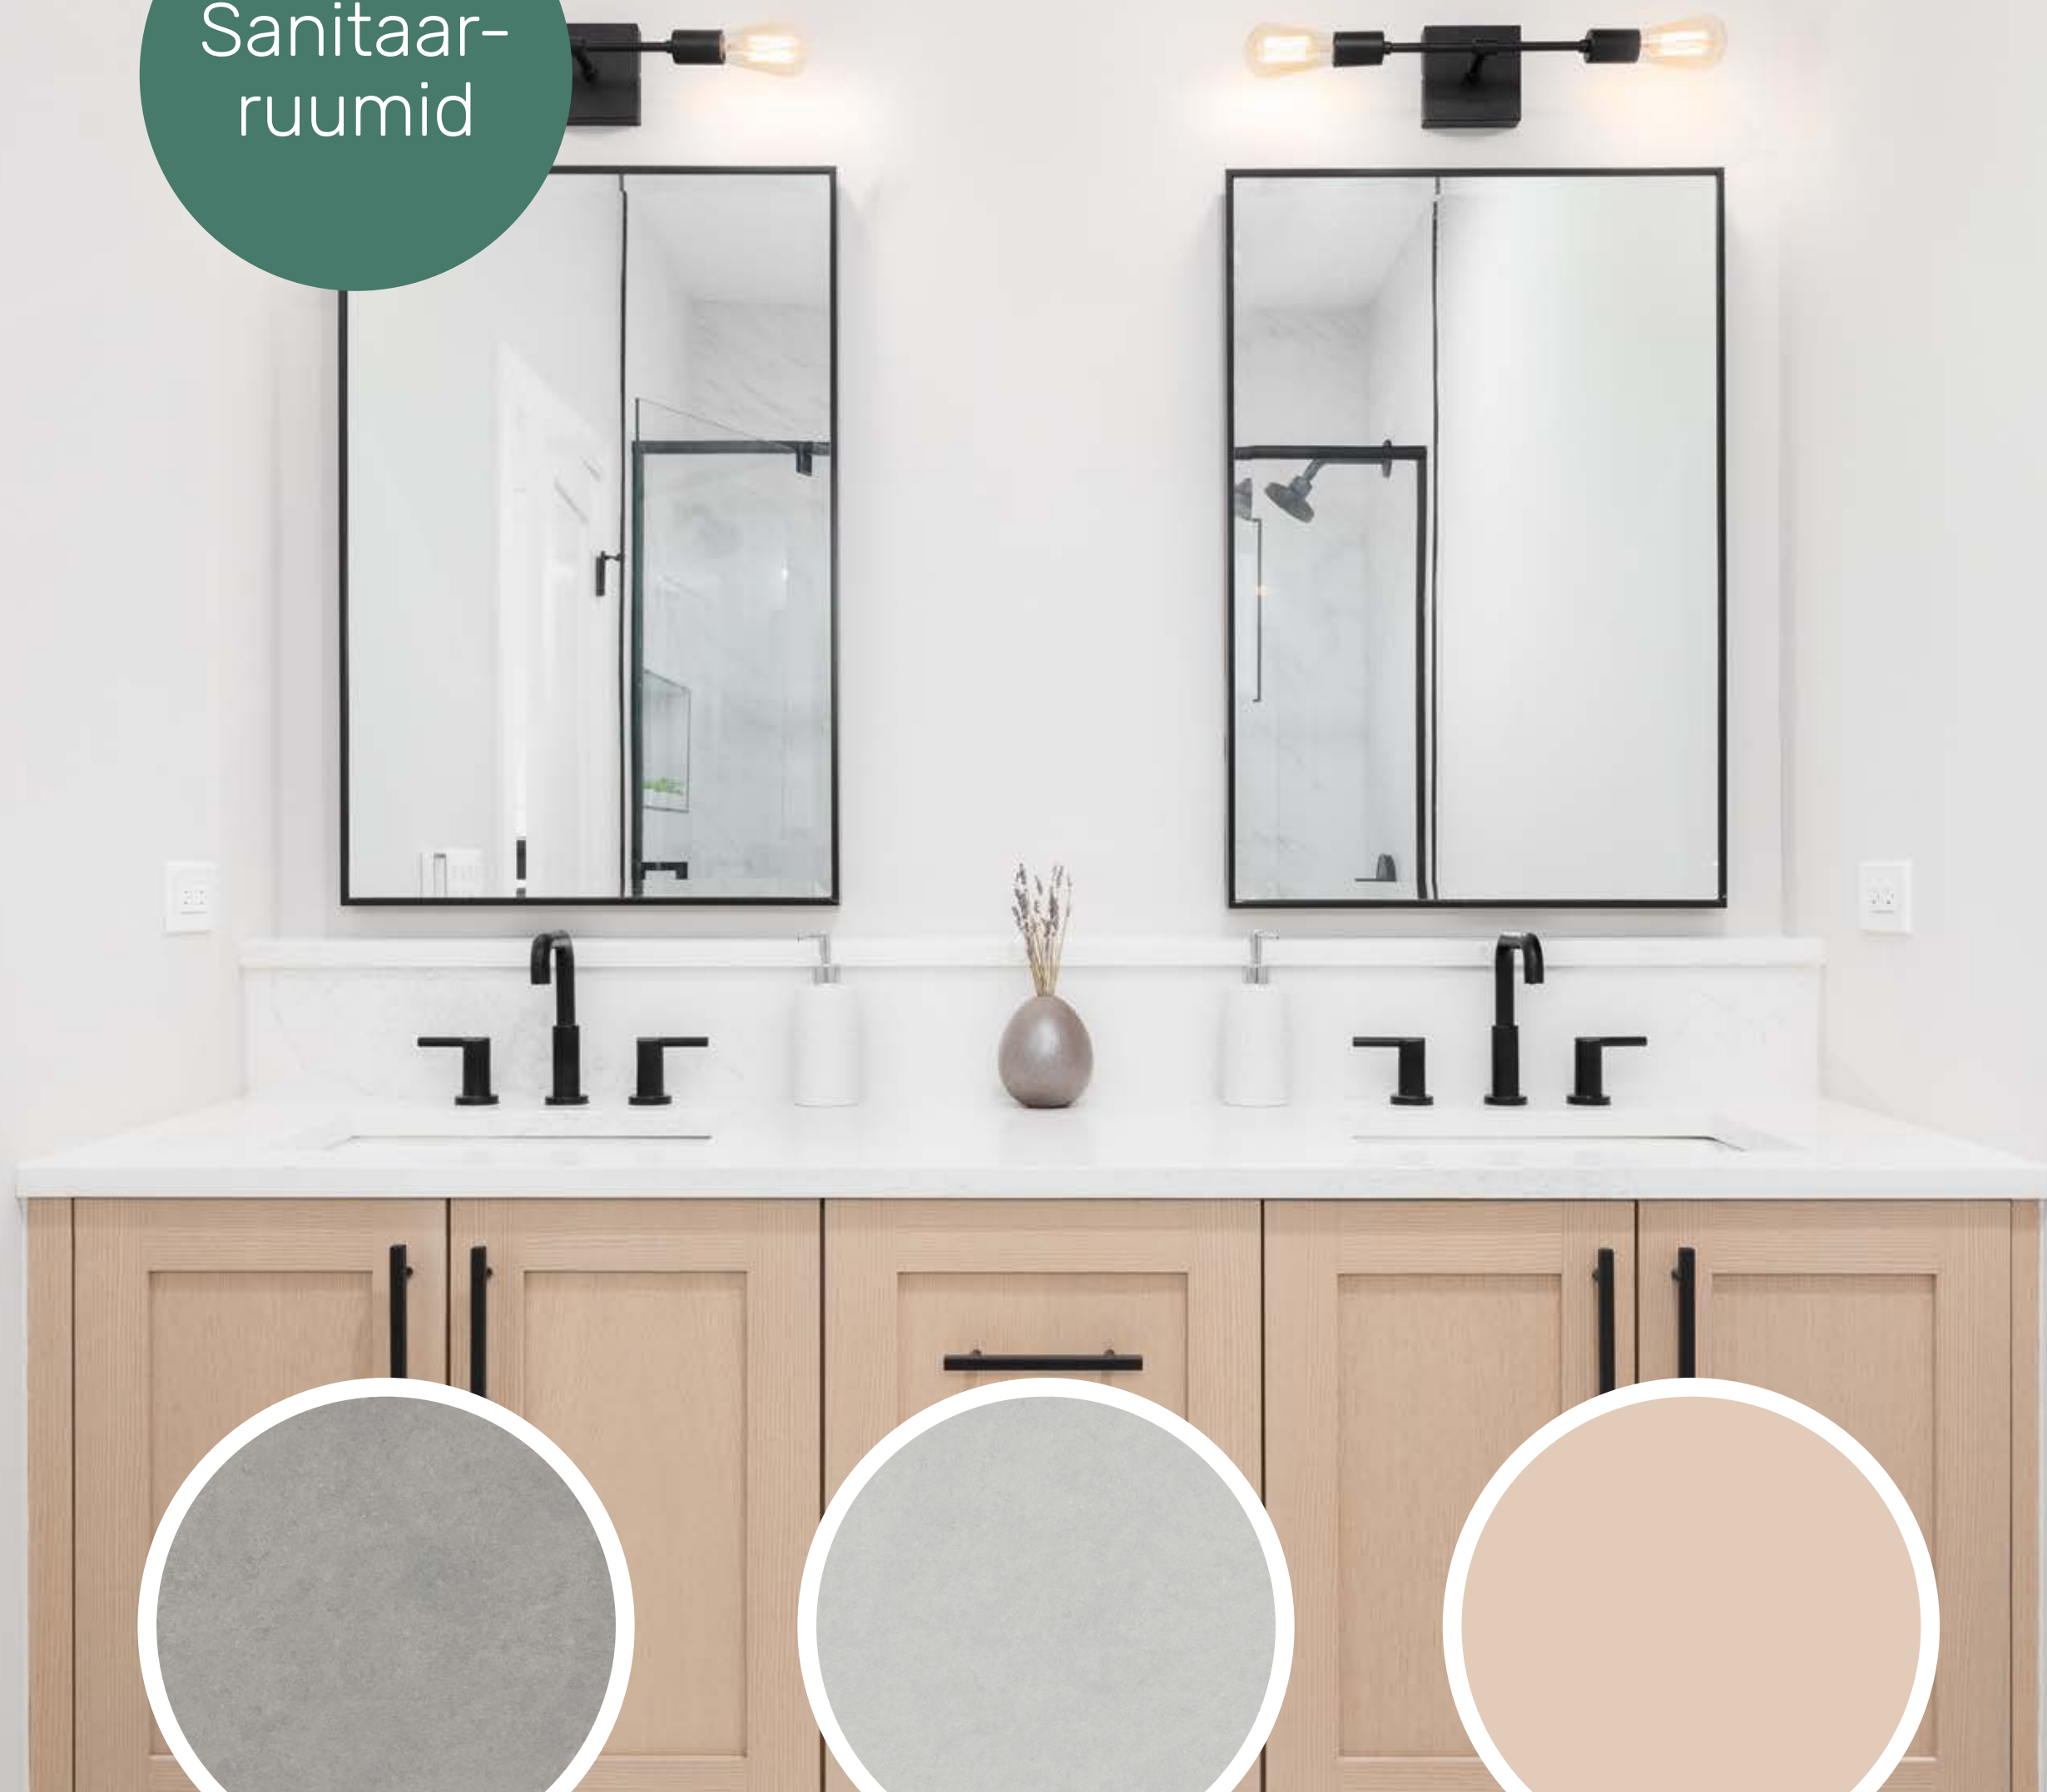

Sanitaar-
ruumid

I korruse duširuum
Cromat Gris
Seinaplaadid 600x1200
Põrandaplaadid 600x600

II korruse vannituba
Cromat Perla
Seinaplaadid 600x1200
Põrandaplaadid 600x600

WC
Essenza Beige
Seinaplaadid 600x1200
Põrandaplaadid 600x600

Hele pakett