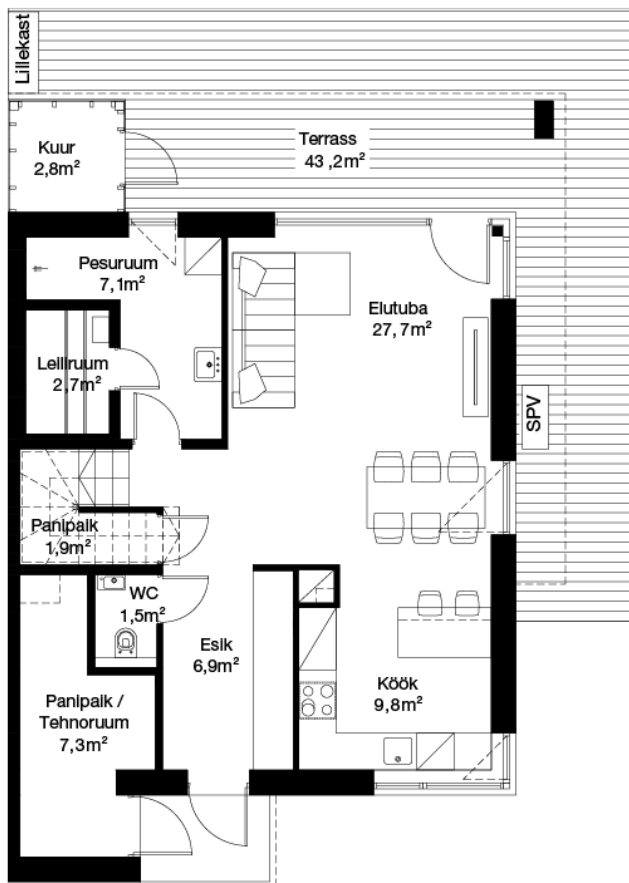

PEETRI TN 7/3

BOKS	4
TUBE	5
SISEPIND	129.3
TERRASS	43.2
HOOVIALA	389
HIND	399,000 €

RÜNNO SULG
runno@polaron.ee
+372 507 9552
www.kaldasalu.ee