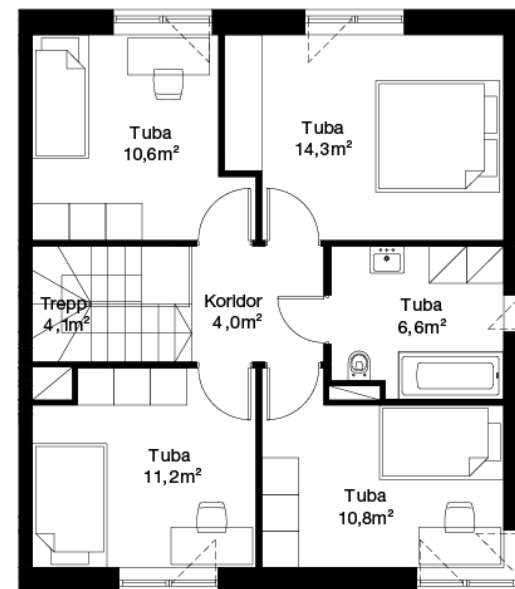

PEETRI TN 7/3

BOKS	4
TUBE	5
SISEPIND	129.3
TERRASS	43.2
HOOVIALA	389
HIND	399,000 €

RÜNNO SULG
runno@polaron.ee
+372 507 9552
www.kaldasalu.ee